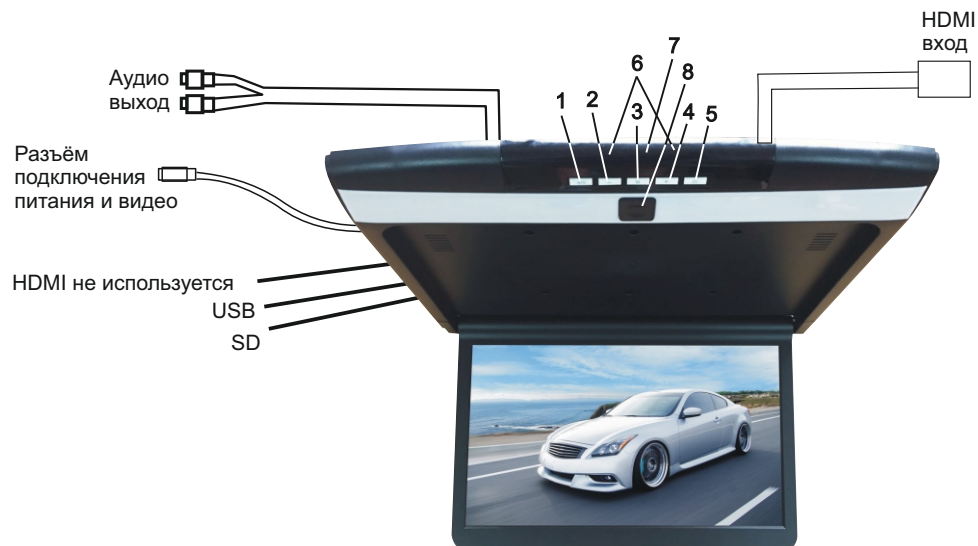

Технические характеристики

Тип экрана:	LED LCD
Диагональ:	17,3"
Формат экрана:	16:9
Потребление:	15 Вт
Рабочее напряжение:	12 В
Видео:	Два видео входа
	HDMI вход
Звук:	Аудио вход
	Аудио выход
	ИК передатчики
	FM трансмиттер
Система цветности:	PAL\NTSC (авто выбор)
Разрешение экрана:	1920 x 1080
Контрастность:	300:1
Установка:	на потолок
Интерфейсы:	USB/SD

Потолочный монитор 17,3"
со встроенным медиаплеером
AVS1717MPP

Инструкция по эксплуатации

Производитель оставляет за собой право изменить внешний вид и комплектацию устройства без уведомления.

Страна-производитель: Китай
Изготовитель: AVIS ELECTRONICS
OVERSEAS LIMITED
Юридический адрес изготовителя: 506-507A,
HuiGu ChuangXin Technology park, JingBei
road, Shiyao town ,Baoan district, Shenzhen,
Guangdong, China, 518108
Импортер: ООО «Авис электроникс»
Юридический адрес импортера: 125167,
г. Москва, Планетная ул., д. 11, пом. 12/11 PM-2

Схема подключения

1. Включение/Выключение питания
2. Уменьшение значения
3. Меню
4. Увеличение значения
5. Включение/Выключение освещения салона
6. ИК передатчик для беспроводных наушников
7. Приёмник пульта ДУ
8. Кнопка открытия монитора