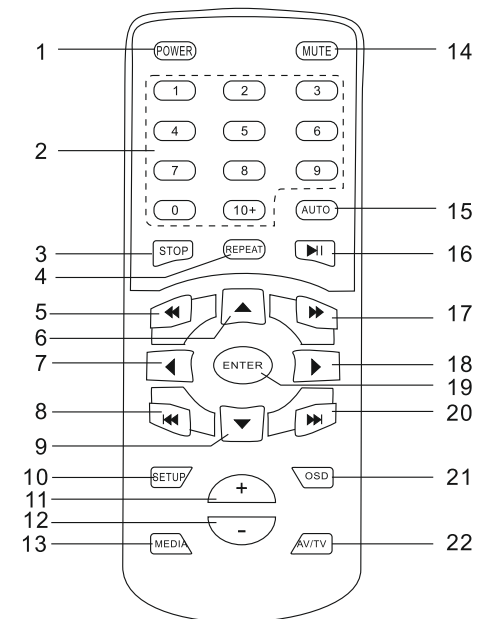

Технические характеристики

Тип экрана:	LED LCD
Диагональ:	17,3"
Формат экрана:	16:9
Потребление:	15 Вт
Рабочее напряжение:	12 В
Видео:	Два видео входа
	HDMI вход
Звук:	Аудио вход
	Аудио выход
	ИК передатчики
	FM трансмиттер
Система цветности:	PAL\NTSC (авто выбор)
Разрешение экрана:	1920 x 1080
Контрастность:	300:1
Установка:	на потолок
Интерфейсы:	USB/SD

Потолочный монитор 17,3"
со встроенным медиаплеером
AVS1717MPP

Инструкция по эксплуатации

Производитель оставляет за собой право изменить внешний вид и комплектацию устройства без уведомления.

Страна-производитель: Китай
Изготовитель: AVIS ELECTRONICS
OVERSEAS LIMITED
Юридический адрес изготовителя: 506-507A,
HuiGu ChuangXin Technology park, JingBei
road, Shiyao town ,Baoan district, Shenzhen,
Guangdong, China, 518108
Импортер: ООО «Авис электроникс»
Юридический адрес импортера: 125167,
г. Москва, Планетная ул., д. 11, пом. 12/11 PM-2

Схема подключения

1. Включение/Выключение питания
2. Уменьшение значения
3. Меню
4. Увеличение значения
5. Включение/Выключение освещения салона
6. ИК передатчик для беспроводных наушников
7. Приёмник пульта ДУ
8. Кнопка открытия монитора

Пульт ДУ

1. Включение/Выключение питания
2. Цифровые кнопки
3. Стоп
4. Повтор
5. Перемотка назад
6. Вверх
7. Влево
8. Предыдущий файл
9. Вниз
10. Установки
11. Увеличение громкости
12. Уменьшение громкости
13. Выбор носителя
14. Отключение звука
15. Авто поиск
16. Воспроизведение/Пауза
17. Перемотка вперед
18. Вправо
19. Ввод
20. Следующий файл
21. OSD меню
22. Выбор режима