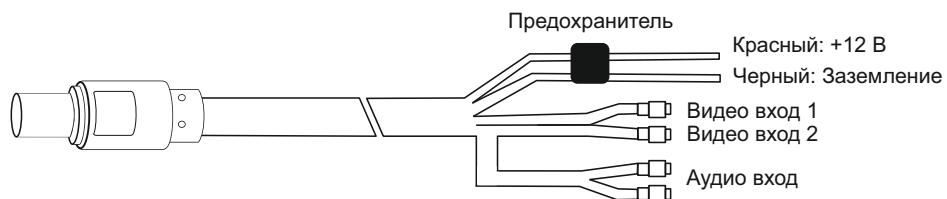

Схема подключения

1. Включение/Выключение питания
2. Уменьшение значения
3. Меню
4. Увеличение значения
5. Включение/Выключение освещения салона
6. ИК передатчик для беспроводных наушников
7. Приёмник пульта ДУ
8. Кнопка открытия монитора

Пульт ДУ

1. Включение/Выключение питания
2. Цифровые кнопки
3. Стоп
4. Повтор
5. Перемотка назад
6. Вверх
7. Влево
8. Предыдущий файл
9. Вниз
10. Установки
11. Увеличение громкости
12. Уменьшение громкости
13. Выбор носителя
14. Отключение звука
15. Авто поиск
16. Воспроизведение/Пауза
17. Перемотка вперед
18. Вправо
19. Ввод
20. Следующий файл
21. OSD меню
22. Выбор режима